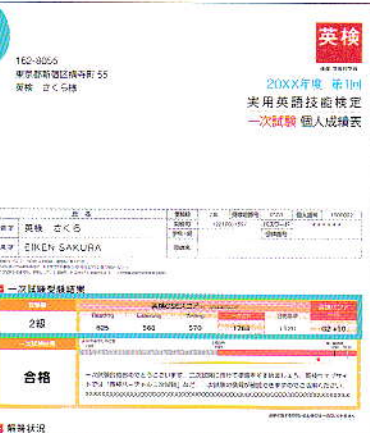

個人成績表

開始時間 (一次試験)

日曜日

(準・本会場)
準1級・準2級・4級・・・10:00(試験開始)
1級・2級・3級・5級・・・13:30(試験開始)
※本会場の集合時間は試験開始時間の30分前です。

金曜日
土曜日

(準会場のみ)
9:00以降、実施責任者が定める時間

二次試験の日程

A日程	B日程
2018年 2月18日(日)	2018年 2月25日(日)

二次試験は団体申込または個人申込などによってABのどちらかの日程になります。どちらの日程になるかは、申込担当者にご確認ください。