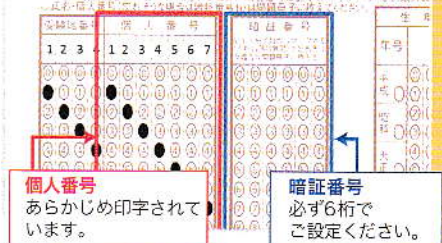

英検ウェブサイトでは、一次試験の問題を過去3回分公開しています。

準会場受験者用「ウェブ一次試験合否閲覧サービス」

気になる一次試験合否をいち早く確認できます！

利用方法

一次試験当日

6桁の暗証番号を設定し、個人番号と共に問題冊子に転記する

試験後 一次試験から2~3週間後

英検ウェブサイトから暗証番号と個人番号でログインする

一次合否結果が表示されます！ より早く二次試験対策に取り組みます！

解答用紙上の個人番号と暗証番号欄

個人番号
あらかじめ印字されています。

暗証番号
必ず6桁で
ご設定ください。

詳しくは、英検ウェブサイトをご覧ください

<http://faq.eiken.or.jp/faq/show/1671>

StudyGear for EIKEN

2級・準2級・3級に
ライティング学習機能登場！
※ライティング学習機能はPC版のみ利用可能です。