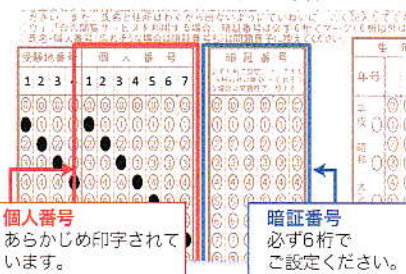

英検4s5s 検索

個人成績表

準会場受験者用「ウェブ一次試験合否閲覧サービス」 気になる一次試験合否をいち早く確認できます！

利用方法

一次試験当日

6桁の暗証番号を設定し、個人番号と共に問題冊子に転記する

試験後 一次試験から2~3週間後

英検ウェブサイトから暗証番号と個人番号でログインする

一次合否結果が表示されます！ より早く二次試験対策に取り組みます！

詳しくは、英検ウェブサイトをご覧ください <http://faq.eiken.or.jp/faq/show/1671>

解答用紙上の個人番号と暗証番号欄

スタディギア StudyGear for EIKEN ベーシック

2級・準2級・3級にライティング学習機能登場！
※ライティング学習機能はPC版のみ利用可能です。

英検申込後は「無料」で英検対策！